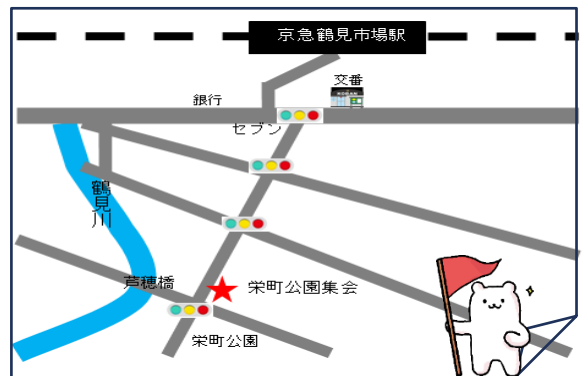

1月はお休み

2月
12日 月

3月
11日 月

住所

鶴見区栄町通3丁目24-1

ゆうづるHP

※場合により中止になることがあります。
その場合はゆうづるHPでお知らせします。

【問合せ】鶴見市場地域ケアプラザ
TEL 504-1077
ゆうづる