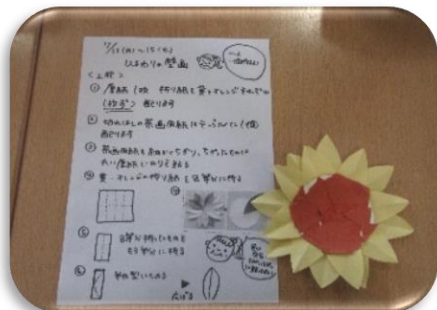

プログラムは都合により、変更となる場合がございます。

8月プログラム

日	月	火	水	木	金	土
						1 グラグラ トーテムポール
2	3 自由にちぎって、 自由に貼って、 ちぎり絵作製 【花火】	4 自由にちぎって、 自由に貼って、 ちぎり絵作製 【ともろこし】	5 曜日対抗 ゆうづる選手権 【射的大会】	6 曜日対抗 ゆうづる選手権 【射的大会】	7 曜日対抗 ゆうづる選手権 【射的大会】	8 曜日対抗 ゆうづる選手権 【射的大会】
9	10 曜日対抗 ゆうづる選手権 【射的大会】	11 曜日対抗 ゆうづる選手権 【射的大会】	12 スカットボール	13 夏祭り週間 【袋釣りゲーム】 or 【輪投げ大会】	14 夏祭り週間 【袋釣りゲーム】 or 【輪投げ大会】	15 夏祭り週間 【魚釣りゲーム】 or 【輪投げ大会】
16	17 夏祭り週間 【魚釣りゲーム】 or 【輪投げ大会】	18 歩行運動 漢字の達人ゲーム	19 歩行運動 言葉をたくさん 作ろうゲーム	20 グラグラ トーテムポール	21 歩行運動 連想ビンゴ	22 《選択レク》 9月カレンダー作製 コスモスorお月見
23	24 《選択レク》 9月カレンダー作製 コスモスorお月見	25 《選択レク》 9月カレンダー作製 コスモスorお月見 トーテムポール	26 ボーリング	27 歩行運動 連想クイズ	28 ポッチャ	29 歩行運動 ビンゴ大会
30	31 ストラックアウト					

季節の壁面作製 【ひまわり】

季節の製作活動として今月は、「ひまわり」の花を作りました！可愛らしくできた花を廊下へ飾って頂き、夏らしい雰囲気が広がり、ゆうづる全体が明るくなりました★

★ひまわりの雑学★
語源は、「日廻り」で太陽の光を求めて追って回ることが由来となっています。

鶴見市場包括支援センターからのお知らせ

介護者の集い かたらい

日頃の介護の悩みや疑問を話し合しましょう

毎月第一水曜日開催 13:00~15:00

会場 ゆうづる 2階

【お問合せ・申し込み】

鶴見市場地域ケアプラザ

ゆうづる

TEL504-1077

FAX500-6677

新型コロナウイルス感染について
ゆうづるデイサービスは、こまめな消毒・常時換気等対策の上、通常通り営業を致しますが、前日・当日の体調不良やご利用時中の37.5℃以上の発熱に伴う風邪症状の場合は、早退対応となりますのでご了承下さい。大変ご迷惑をお掛けしますが宜しくお願い致します。